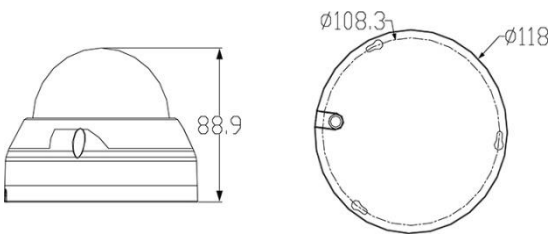

### DIMENSION Unit : mm

Target Count    Object Left/Lost    Area Detection    Line Crossing